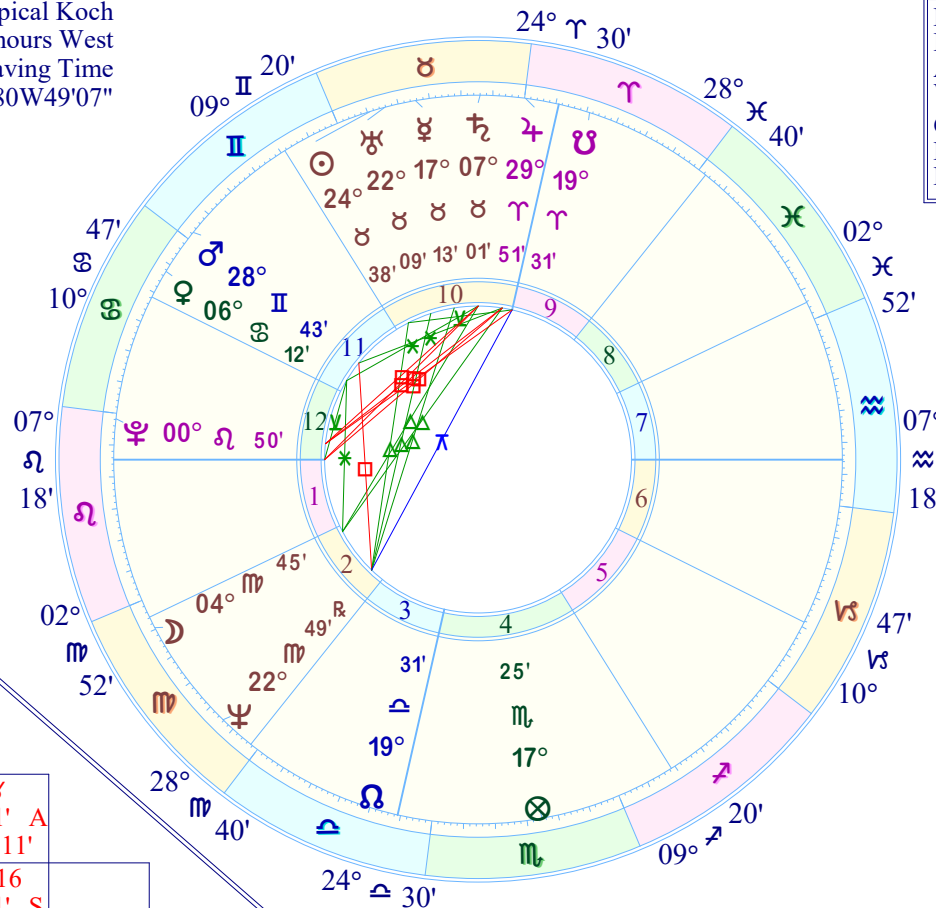

Roger Ailes
 May 15, 1940
 11:21:15 AM
 Warren, Ohio
 NATAL CHART

Tropical Koch
 Time Zone: 5 hours West
 Daylight Saving Time
 41N14'15" 80W49'07"

Fir	2	1	1
Ear	6	2	0
Air	1	1	0
Wat	1	1	0
Car	2	1	0
Fix	5	2	1
Mut	3	2	0
P	A	A	
L	S	S	
A	T	C	
N	E	E	
E	R	N	
T		D	

Helio Long.	
♁	24♌38
♃	23♌57
♀	27♌46
♁	19♌56
♃	24♌56
♅	5♌08
♁	22♌02
♃	24♌30
♅	2♌13

☉		♁
☽		♁
♂		♁
♃		♁
♅		♁

	Decl.	Speed	Lat.
☉	18N56	0.58	0S00
☽	6N21	14.10	3S40
♂	16N18	2.05	0S43
♀	27N01	0.37	3N44
♁	24N33	0.39	1N06
♃	10N25	0.14	1S04
♅	11N46	0.07	2S12
♁	18N03	0.03	0S16
♃	3N59	-0.01	1N14
♅	23N44	0.01	3N51
♁	19N53	0.10	12N34
♃	7N13	0.24	11S11
♅	11N32	0.36	7S54
♁	19N55	0.26	2S16
♃	15N59	0.05	6S29
♅	7S38	0.01	0N00
♁	18N27	0.46	0N00
♃	9N30	1.03	0N00