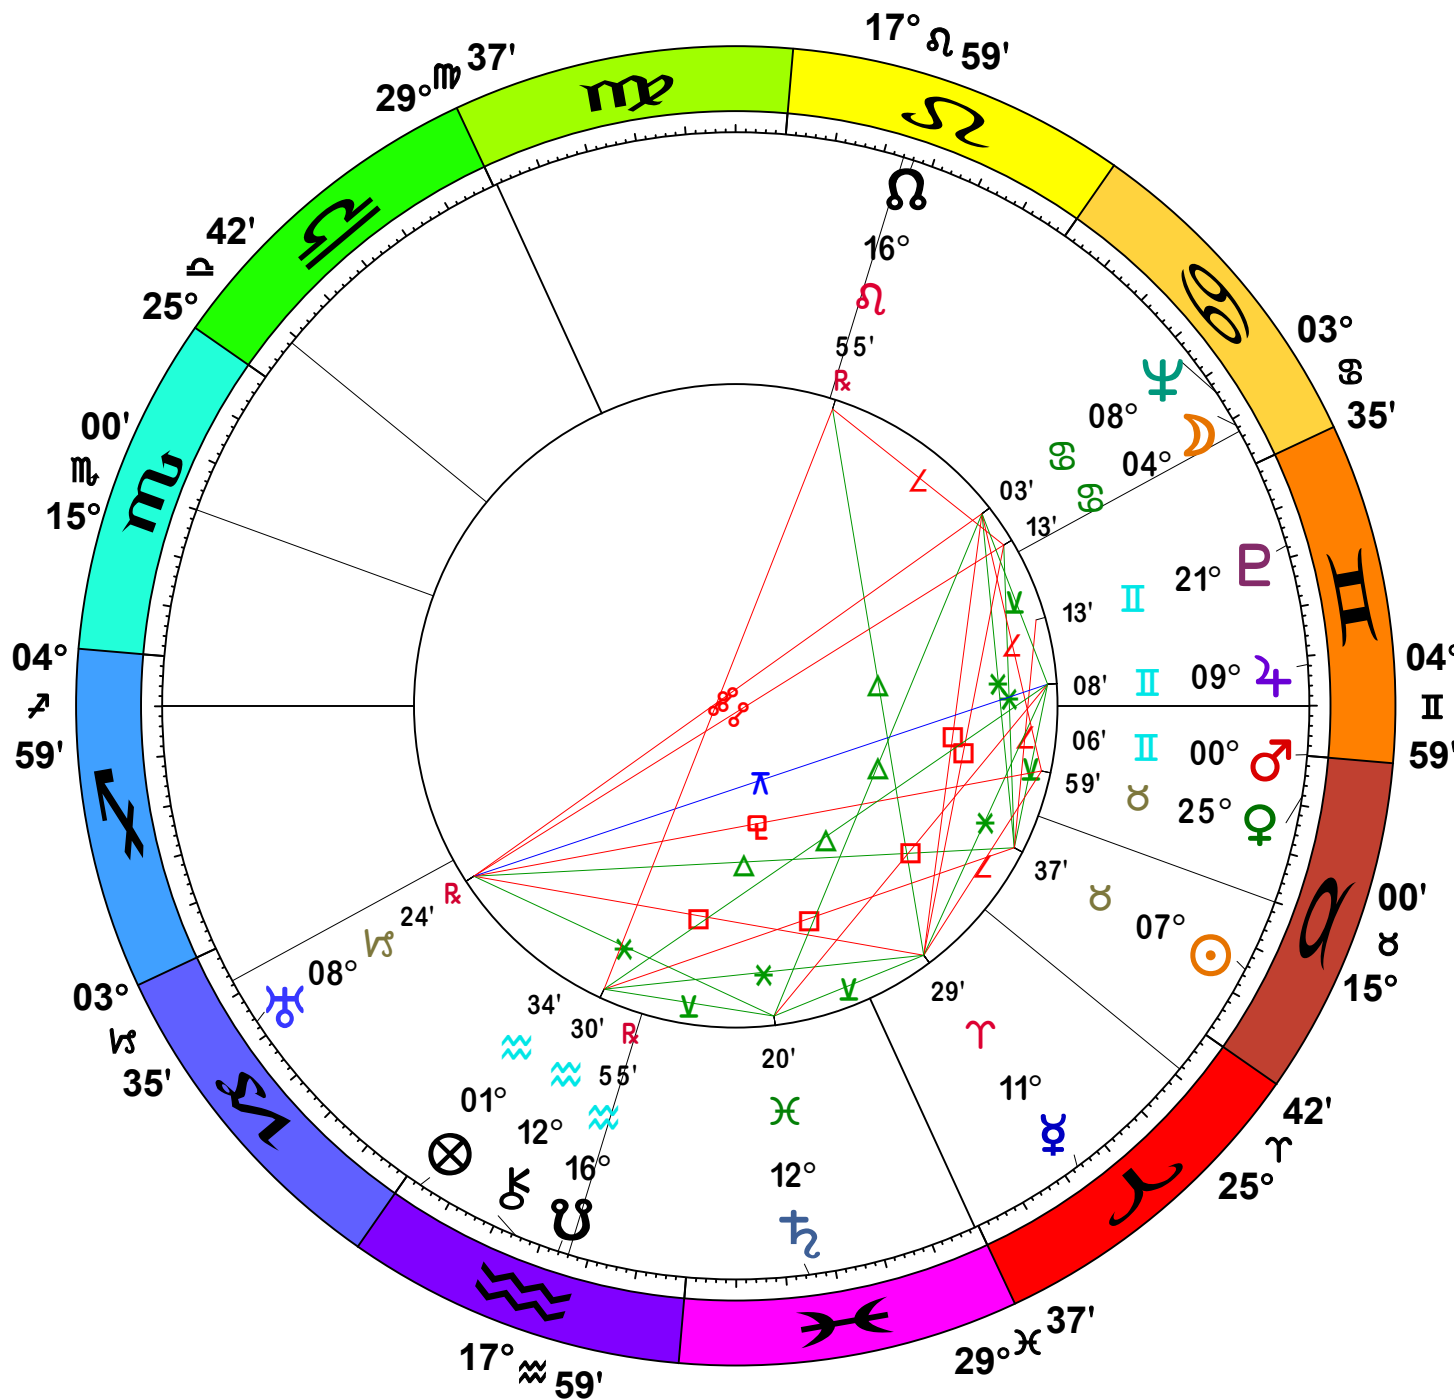

NATAL CHART

Kurt Godel

April 28, 1906

9:28:31 PM

Standard Time

Brno, Czech Republic

49 N 12 16 E 37

Time Zone: 1 hours East

Geocentric

Tropical Regiomontanus

☉♁	1°24' s	☉*♄	0°26' a
♃♁♂	1°05' s	♃♁♀	0°30' a
♃♁♂	0°46' s	☉♁♂	0°46' a
♃♁♂	0°45' s	♃♁♂	0°52' a
♃♁♂	0°21' a	☉♁♂	1°31' a

Fir	1	1
Ear	3	1
Air	3	0
Wat	3	0
Car	4	0
Fix	2	0
Mut	4	2
	P	A
	L	S
	A	C
	N	E
	M	C